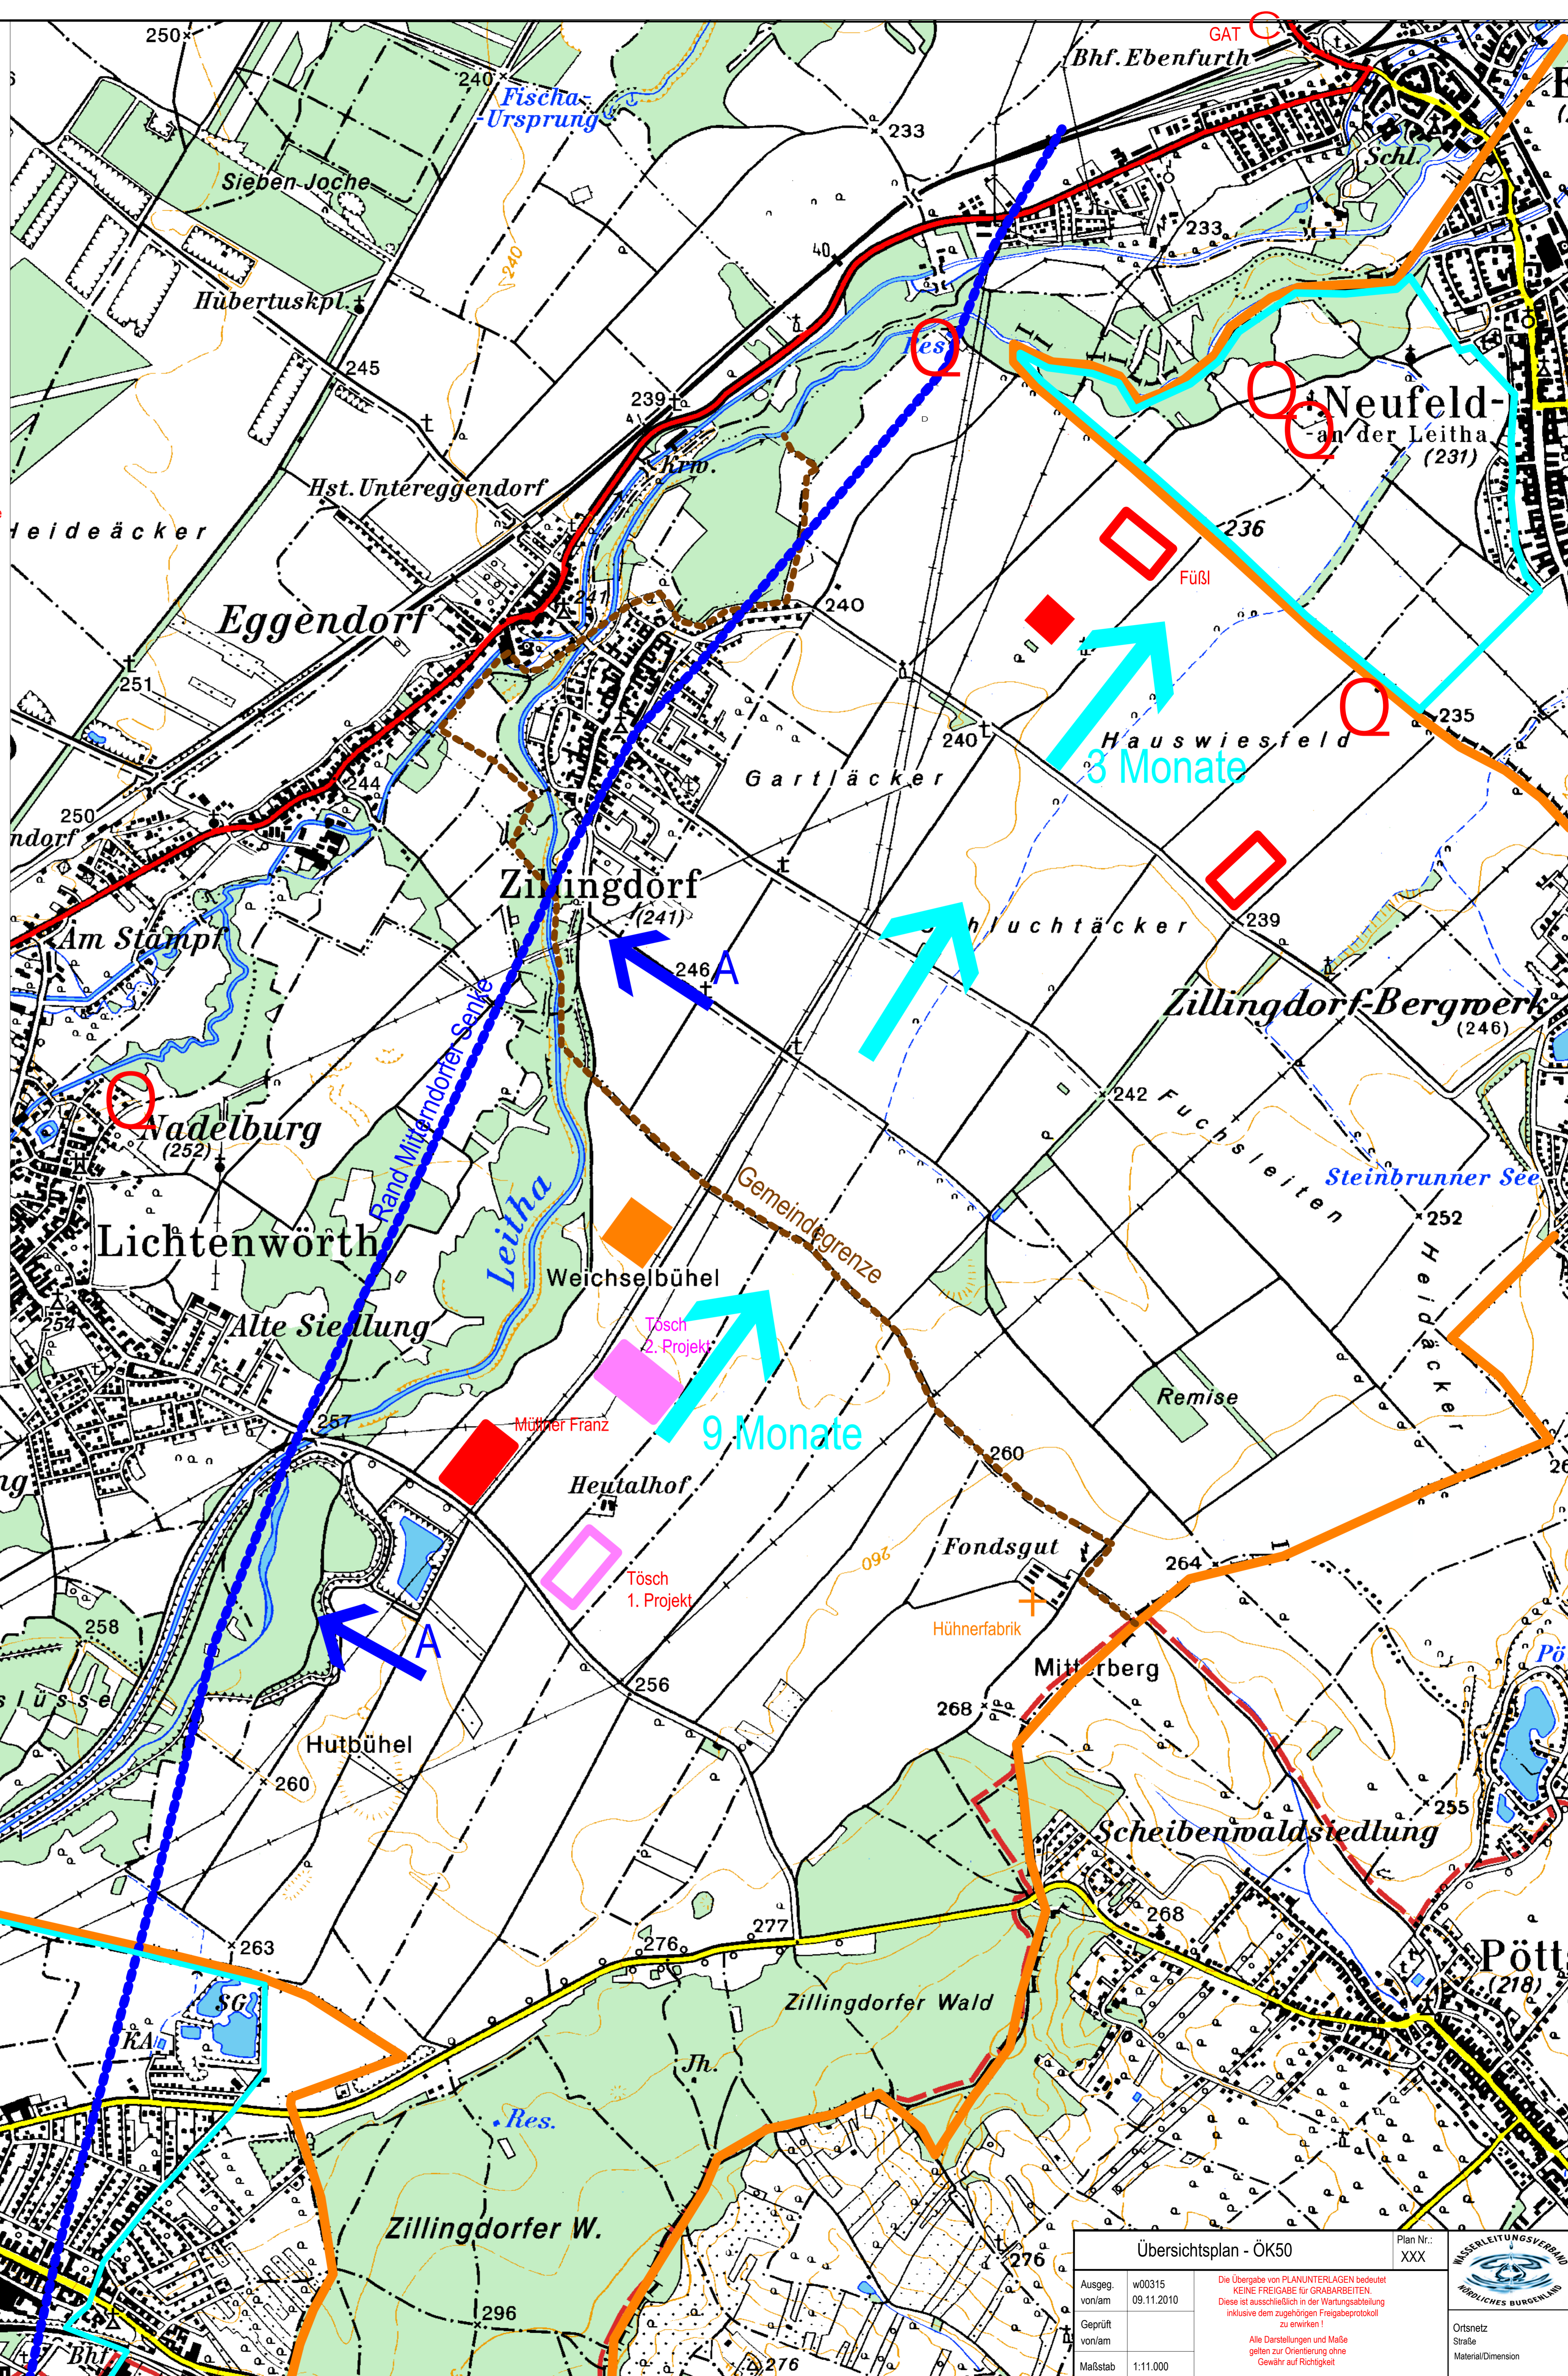

Übersichtskarte Massentierhaltung Lichtenwörth, Zillingdorf, Neufeld

LEGENDE :

- Brunnen 
- Schweinemastbetrieb ■ zurückgezogene Projekte
- Schweinemastbetrieb ■ in Planung
- Biogasanlage ■
- Hühnerfabrik +
- Rinderstall ■
- GAT Microencapsulation AG C
- Grundwasserfließrichtung
Angabe der Fließzeiten bei mittleren GW-Verhältnissen
↗ A
↖ A
- Alimentation Mitterndorfer Senke ↗
↖
- Schongebiete Neufeld u. Neudörfli

Übersichtsplan - ÖK50		Plan Nr.: XXX	 <small>Österreichische Bundesregierung</small>
Ausgeg. von/am	w00315 09.11.2010	<small>Die Übergabe von PLANUNTERLAGEN bedeutet KEINE FREIGABE für ORDNARBEITEN. Diese ist ausschließlich in der Wartungsabteilung inklusive dem zugehörigen Freigabeprotokoll zu erwarten! Alle Darstellungen und Maße gelten zur Orientierung ohne Gewähr auf Richtigkeit.</small>	
Geprüft von/am			
Maßstab	1:11.000		